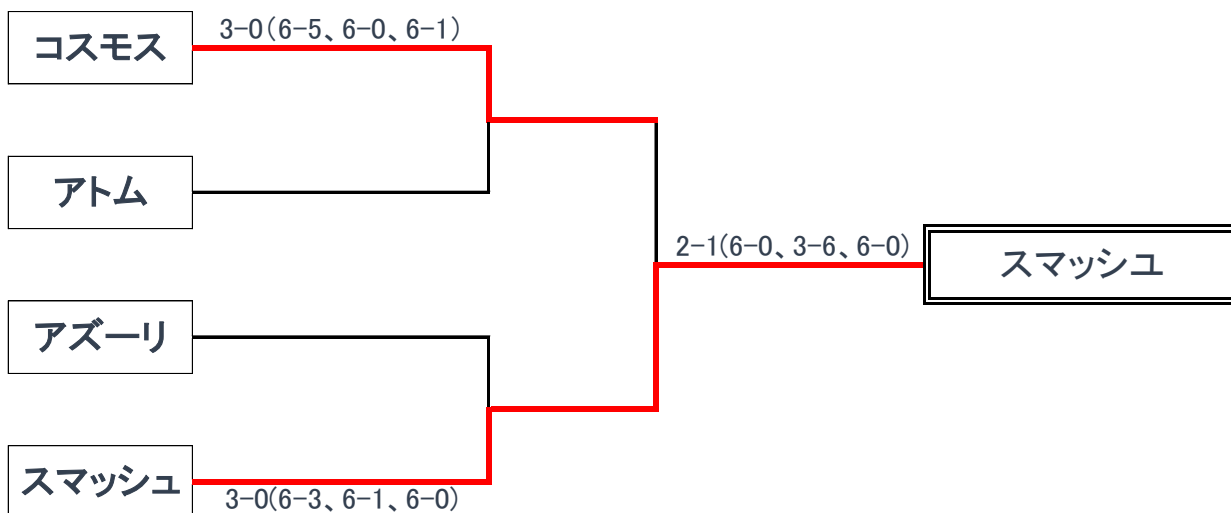

2023年度クラブ対抗戦(女子) 結果

【予選リーグ】

A ブ ロ ッ ク	No.	チーム名	1	2	3	勝敗	勝試 合数	得失 ゲーム	順位	
	1	サンパートナーB	\	4-6	6-5	0-2				3
				1-6						
	2-6	2-6								
0-3	1-2									
2	コスモス	6-4		3-6	2-0				1	
		6-1		6-1						
6-2	6-0									
3-0	2-1									
3	アズーリ	5-6	6-3		1-1				2	
		6-1	1-6							
6-2	0-6									
2-1	1-2									

【決勝トーナメント】

【3位決定戦】

【5位決定戦】